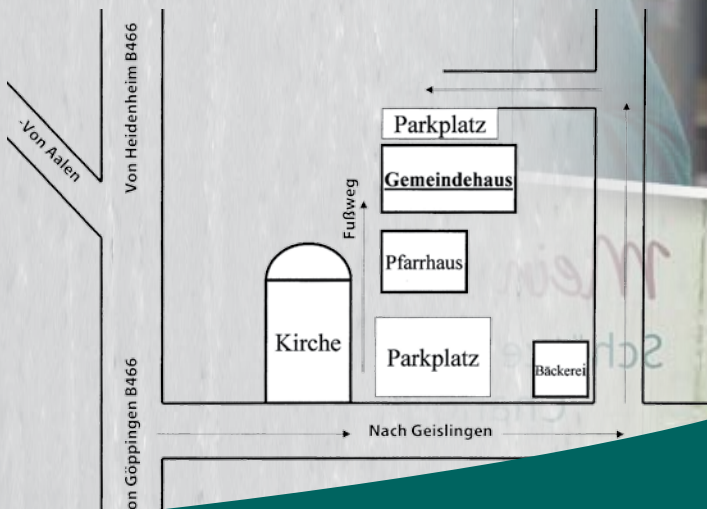

Wegbeschreibung

Tag der Frau

16. September 2023

Kath. Gemeindehaus Böhmenkirch

Mein Lebenshaus

Schätze entdecken – Chancen ergreifen

Eine Veranstaltung
der Schönstatt-Frauenbewegung

Mein Lebenshaus

Der Tag der Frau 2023 richtet den Blick auf „mein Lebenshaus“. Verschiedene Impulse und Programmelemente laden ein, es durch eine neue Brille zu betrachten. Sie regen an, die noch unentdeckten Schätze darin zu heben und dadurch Freude und Stärke zu gewinnen. Sie ermutigen zu einer persönlichen Standortbestimmung und motivieren, die jeweils nächste Lebensetappe aus tieferen Ressourcen heraus zu gestalten.

Nicht zuletzt geht es um den Blick auf das eigene Herz: auf den innersten Raum in uns, in dem derjenige auf uns wartet, der unser tiefstes Zuhause sein will: Gott.

MAI

- 13.05. Kösching
- 13.05. Friedrichroda
- 13.05. Schönstatt, Marienland